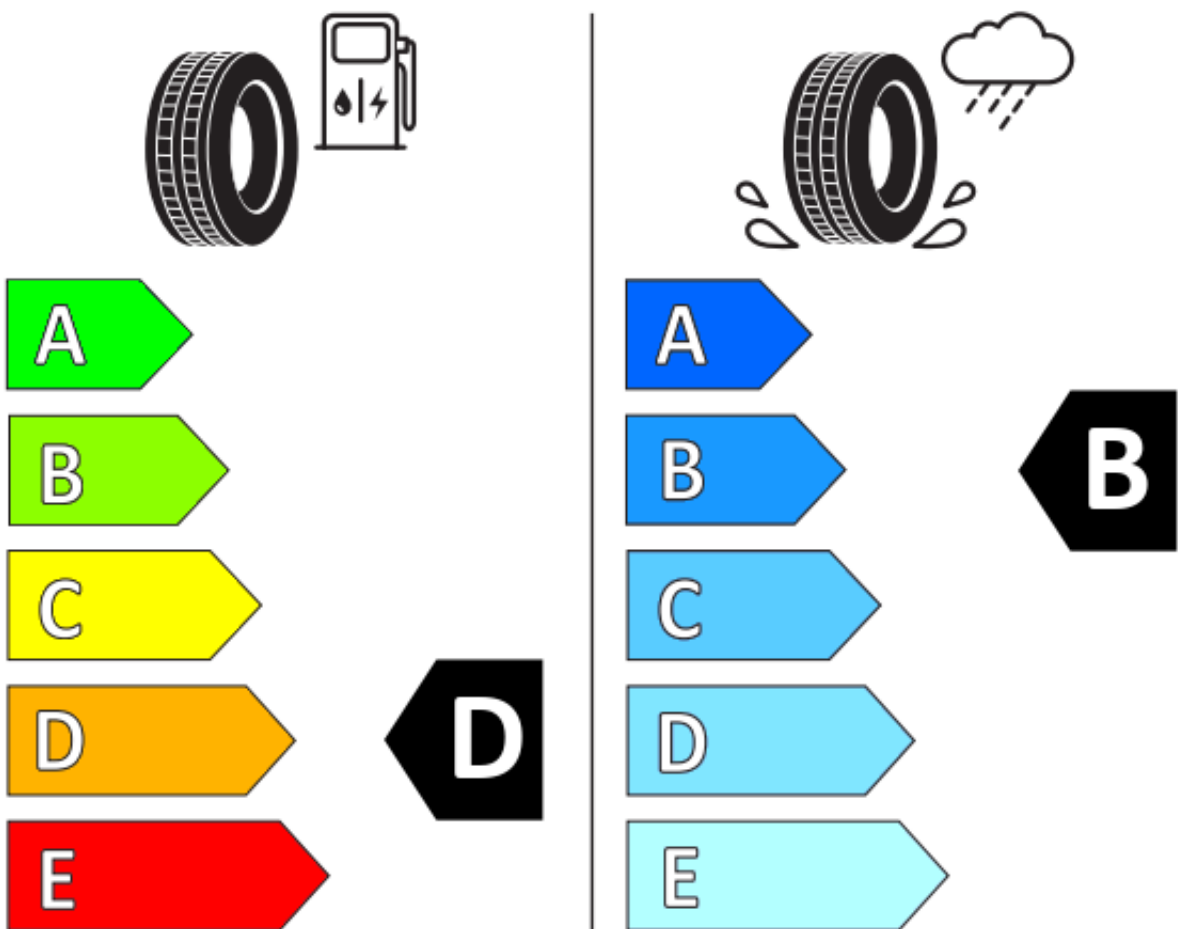

ENERG ⚡

BF-Goodrich

874590

195/55R15 85 H

C1

2020/740